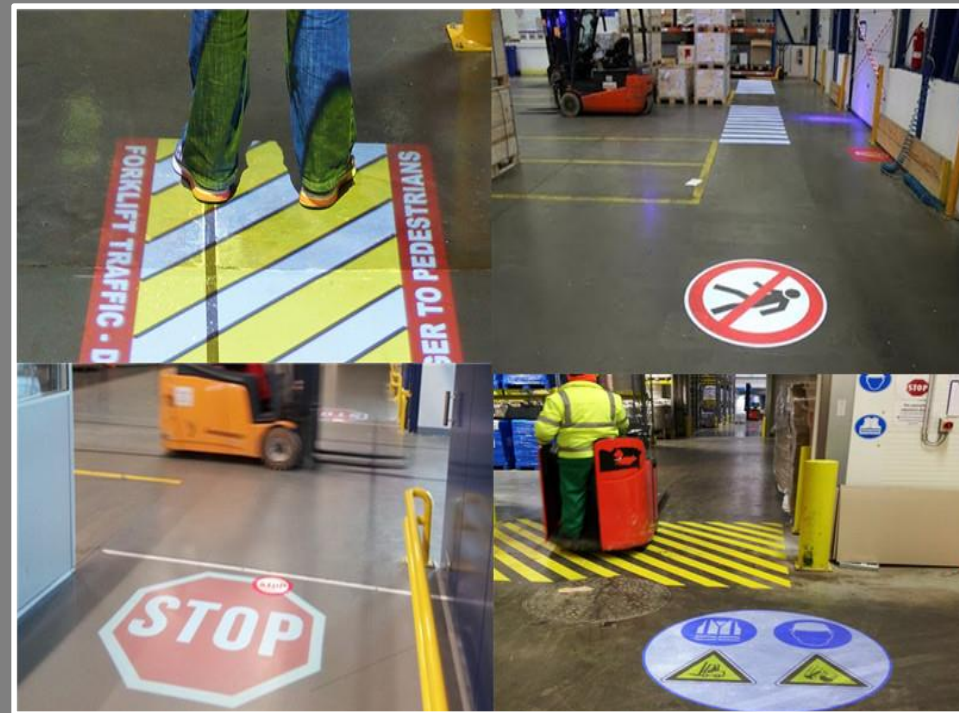

Application

Typical applications

Warning signs and guidance

علائم هشدار و راهنما

استفاده از لوگو پروژکتور و گوبو پروژکتور ها برای هدایت و راهنمایی و هشدار در مکان های صنعتی و معادن و همچنین مناطقی که نور کمی دارند مثل سینماها، سالن های کنفرانس و معابر شهری کمک بزرگی به مراجعه کنندگان خواهد کرد. استفاده از لوگو پروژکتور ها در بیمارستان ها، هتل ها، فضاهای تجاری و اداری و فروشگاه های بزرگ که از علائم گوناگون استفاده می کنند بسیار مفید و راهگشا خواهد بود.

The use of logo projectors and gobo projectors for guidance and warning in industrial places and mines, as well as areas with little light such as cinemas, conference halls, and urban passages, will be of great help to the visitors. The use of logo projectors in hospitals, hotels, commercial and office spaces and large stores that use various signs will be very useful and helpful.

Link:

<https://oktad.ir/2022/02/26/%da%af%d8%a7>