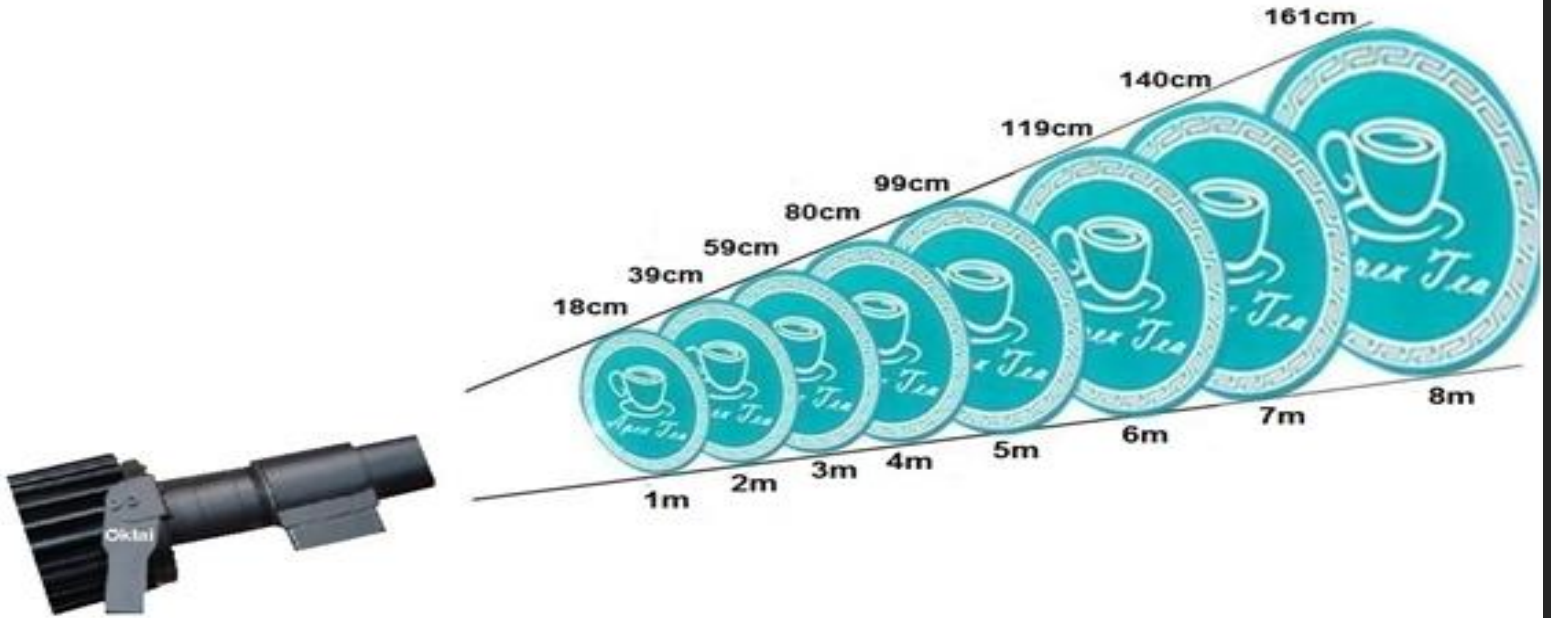

Technical specifications of the product

مشخصات فنی محصول

توان	ماژول	وزن	ولتاژ	شدت نور	ip	اندازه گویو	متریال
100w	ثابت چرخشی ثابت چرخشی	4kg	220 v	12000-13000 LM	68	5cm	آلومنیوم
70 w	ثابت چرخشی ثابت چرخشی	3kg	220 v	8400-9100	68	5cm	آلومنیوم
50 w	ثابت چرخشی ثابت چرخشی	3kg	220 v	4000-4500	68	5cm	آلومنیوم

Projection Distance and Image Size

-/+1m~21cm ↑↓

Projection distance: units (meters)